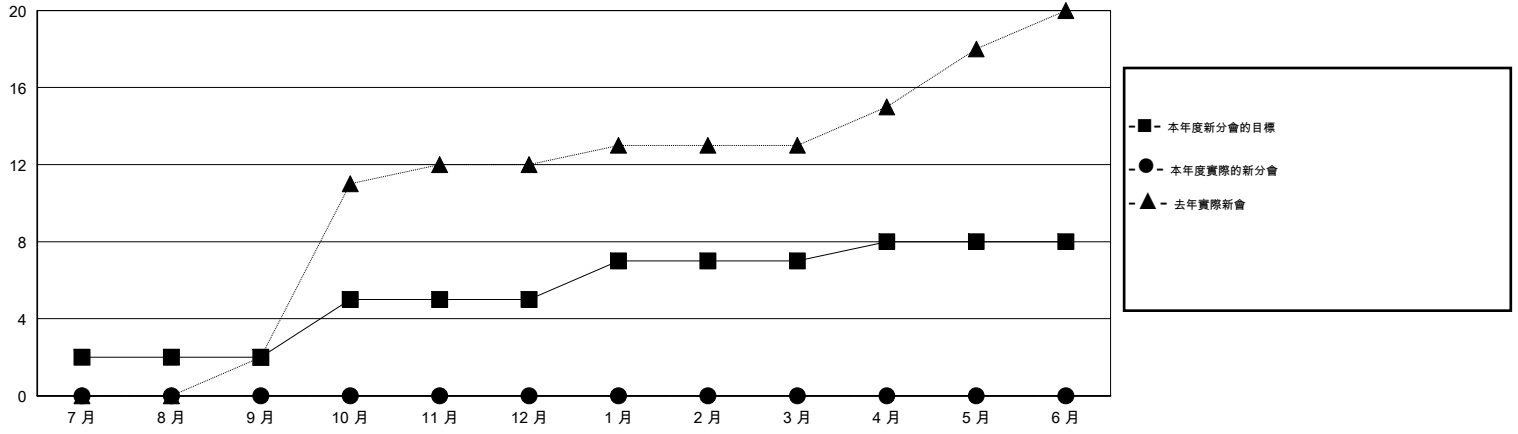

MONTHLY MEMBERSHIP PROGRESS REPORT

District 380

Results as of: 11/30/2015

GMT: ZE RAN SU

地點 CHINA

GMT憲章區 5

分會				
成果 2015-2016				
季	新分會目標	新會	會員流失的分會	淨增/減
7月/8月/9月	2	0	0	0
10月/11月/12月	3	0	0	0
1月/2月/3月	2	0	0	0
4月/5月/6月	1	0	0	0

位會員@每位須繳				
成果 2015-2016				
季	新會員目標	增加的授證/新會員	退會人數	淨增/減
7月/8月/9月	-100	203	664	-461
10月/11月/12月	310	155	10	145
1月/2月/3月	130	0	0	0
4月/5月/6月	100	0	0	0

目標與實際新會累積