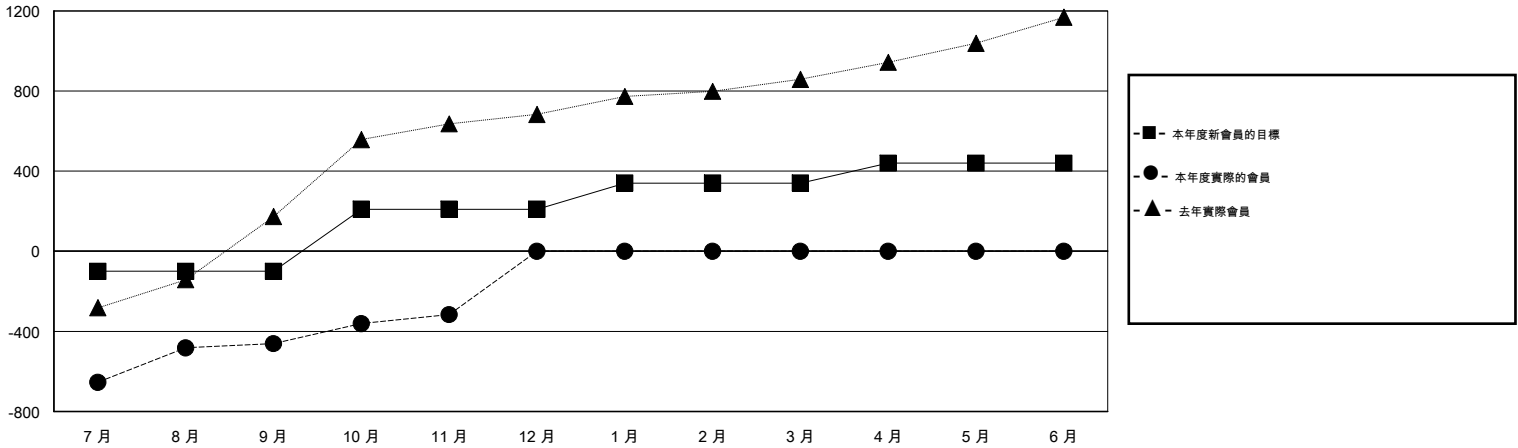

目標和實際會員累積

已取消的分會: 0	82 CLUBS OF 117 增添1位或以上的新會員	性別分佈
放棄的會員	點擊這裡取得健康評估資料	男 2,572 (64.45%)
		女 1,419 (35.55%)
		家庭單位會員 177
		戶長 87
過世 2		非戶長 90
分會已取消 0		
其他 672		
總計 674